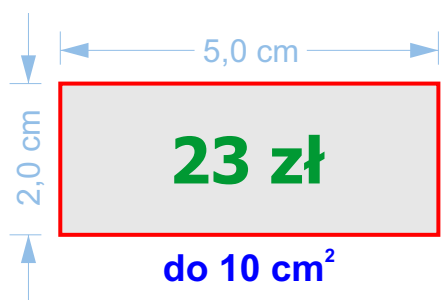

Cennik tabliczek

w laminatach grawerskich TroLase o grubości 0,8 oraz 1,6 mm

Laminaty o grubości 3,2 mm:
+30% dopłaty

w laminatach grawerskich TroLase o grubości 1,6 mm

Podane ceny obowiązują dla ilości od 1 do 5 tabliczek o kształcie prostokąta, kwadratu, okręgu lub elipsy.
Powierzchnię zawsze liczymy jak dla prostokąta.
Większe ilości wyceniamy indywidualnie podobnie jak tabliczki większe lub o nietypowych kształtach.