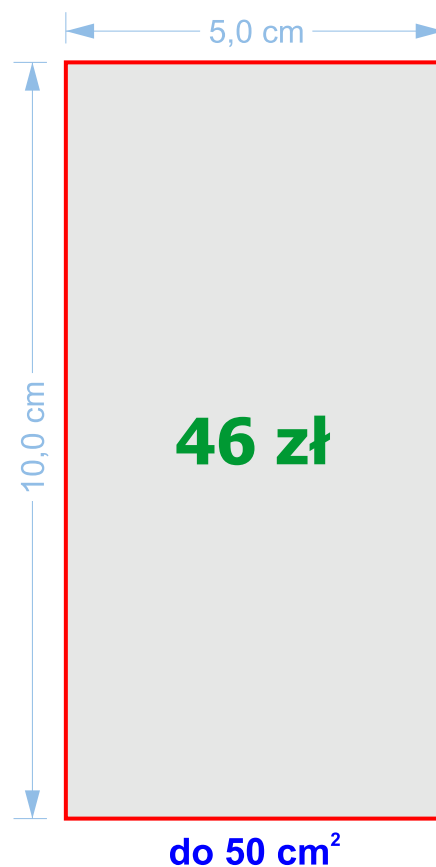

Cennik tabliczek

w laminatach grawerskich TroLase o grubości 0,8 oraz 1,6 mm

Laminaty o grubości 3,2 mm:
+30% dopłaty

w laminatach grawerskich TroLase o grubości 1,6 mm

Podane ceny obowiązują dla ilości od 1 do 5 tabliczek o kształcie prostokąta, kwadratu, okręgu lub elipsy.
Powierzchnię zawsze liczymy jak dla prostokąta.
Większe ilości wyceniamy indywidualnie podobnie jak tabliczki większe lub o nietypowych kształtach.