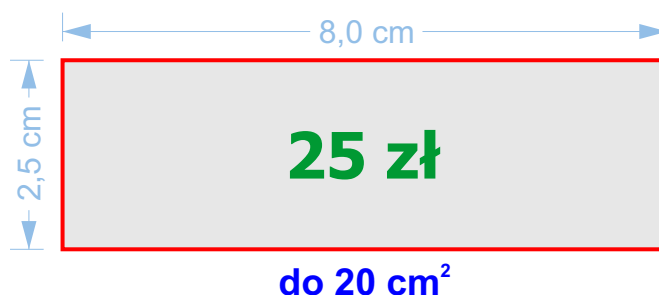

Cennik tabliczek

w laminatach grawerskich TroLase o grubości 0,8 oraz 1,6 mm

Laminaty o grubości 3,2 mm:
+30% dopłaty

w laminatach grawerskich TroLase o grubości 1,6 mm

Podane ceny obowiązują dla ilości od 1 do 5 tabliczek o kształcie prostokąta, kwadratu, okręgu lub elipsy.
Powierzchnię zawsze liczymy jak dla prostokąta.
Większe ilości wyceniamy indywidualnie podobnie jak tabliczki większe lub o nietypowych kształtach.