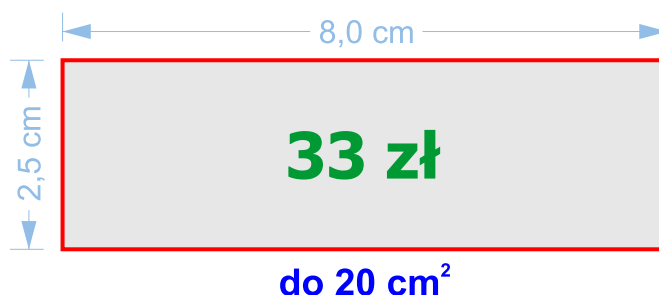

Cennik tabliczek

w laminatach grawerskich TroLase o grubości 0,8 oraz 1,6 mm

Laminaty o grubości 3,2 mm:
+30% dopłaty

w laminatach grawerskich TroLase o grubości 1,6 mm

Podane ceny obowiązują dla ilości od 1 do 5 tabliczek o kształcie prostokąta, kwadratu, okręgu lub elipsy.
Powierzchnię zawsze liczymy jak dla prostokąta.
Większe ilości wyceniamy indywidualnie podobnie jak tabliczki większe lub o nietypowych kształtach.