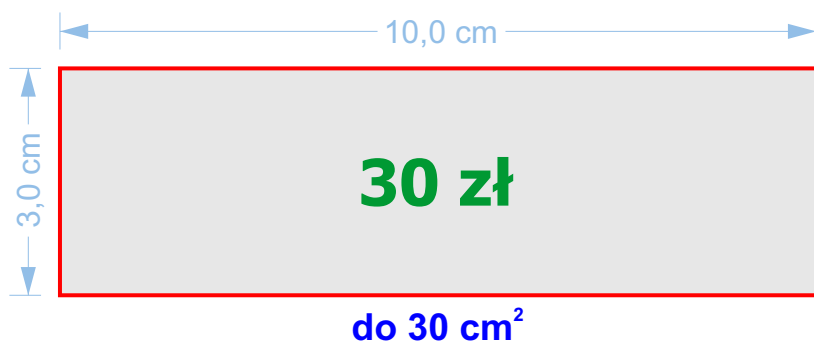

Cennik tabliczek

w laminatach grawerskich TroLase o grubości 0,8 oraz 1,6 mm

Laminaty o grubości 3,2 mm:
+30% dopłaty

w laminatach grawerskich TroLase o grubości 1,6 mm

Podane ceny obowiązują dla ilości od 1 do 5 tabliczek o kształcie prostokąta, kwadratu, okręgu lub elipsy.
Powierzchnię zawsze liczymy jak dla prostokąta.
Większe ilości wyceniamy indywidualnie podobnie jak tabliczki większe lub o nietypowych kształtach.