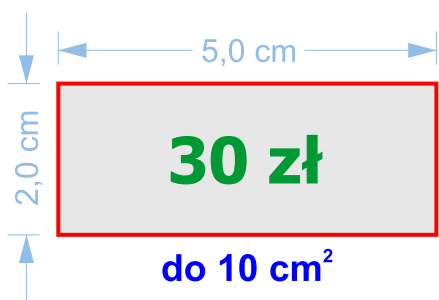

Cennik tabliczek

w laminatach grawerskich TroLase o grubości 0,8 oraz 1,6 mm

Laminaty o grubości 3,2 mm:
+30% dopłaty

w laminatach grawerskich TroLase o grubości 1,6 mm

Podane ceny obowiązują dla ilości od 1 do 5 tabliczek o kształcie prostokąta, kwadratu, okręgu lub elipsy.
Powierzchnię zawsze liczymy jak dla prostokąta.
Większe ilości wyceniamy indywidualnie podobnie jak tabliczki większe lub o nietypowych kształtach.