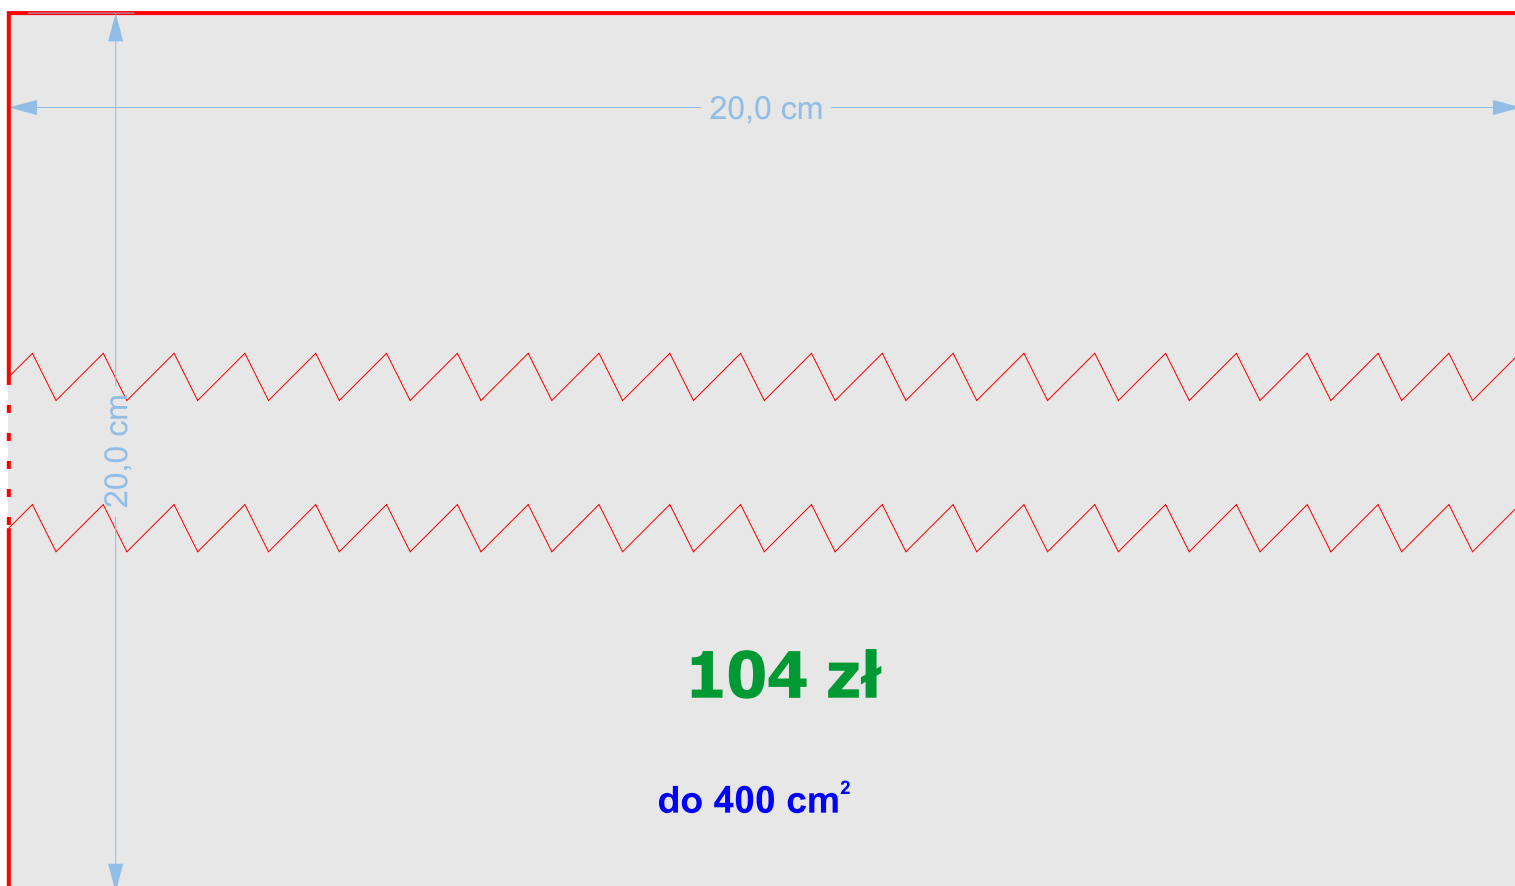

Cennik tabliczek

w laminatach grawerskich TroLase o grubości 0,8 oraz 1,6 mm

Laminaty o grubości 3,2 mm:
+30% dopłaty

w laminatach grawerskich TroLase o grubości 1,6 mm

Podane ceny obowiązują dla ilości od 1 do 5 tabliczek o kształcie prostokąta, kwadratu, okręgu lub elipsy.
Powierzchnię zawsze liczymy jak dla prostokąta.
Większe ilości wyceniamy indywidualnie podobnie jak tabliczki większe lub o nietypowych kształtach.