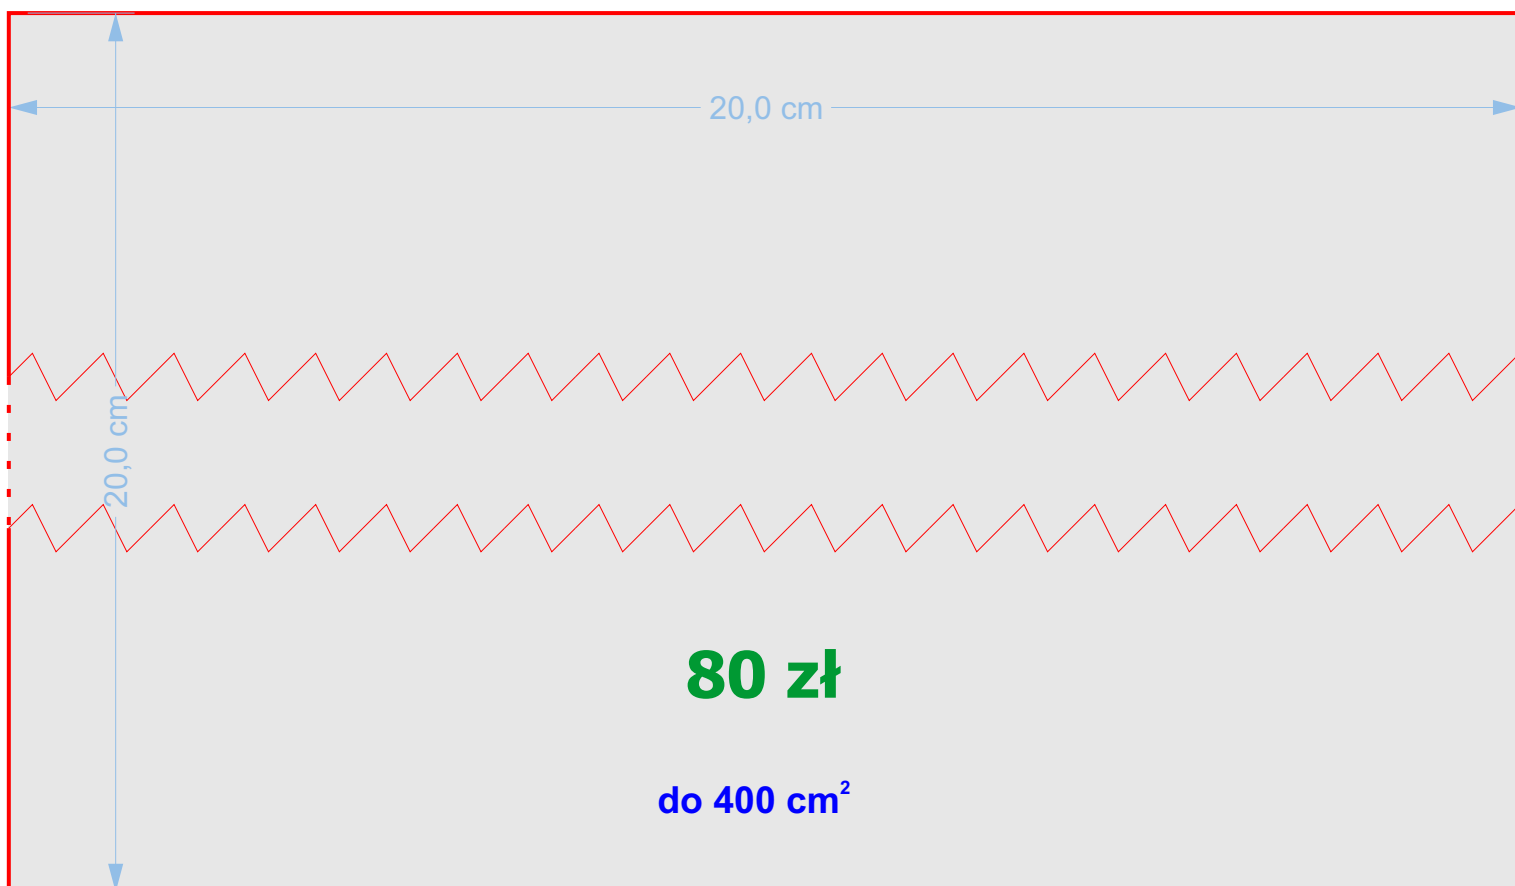

Cennik tabliczek

w laminatach grawerskich TroLase o grubości 0,8 oraz 1,6 mm

Laminaty o grubości 3,2 mm:
+30% dopłaty

w laminatach grawerskich TroLase o grubości 1,6 mm

Podane ceny obowiązują dla ilości od 1 do 5 tabliczek o kształcie prostokąta, kwadratu, okręgu lub elipsy.
Powierzchnię zawsze liczymy jak dla prostokąta.
Większe ilości wyceniamy indywidualnie podobnie jak tabliczki większe lub o nietypowych kształtach.