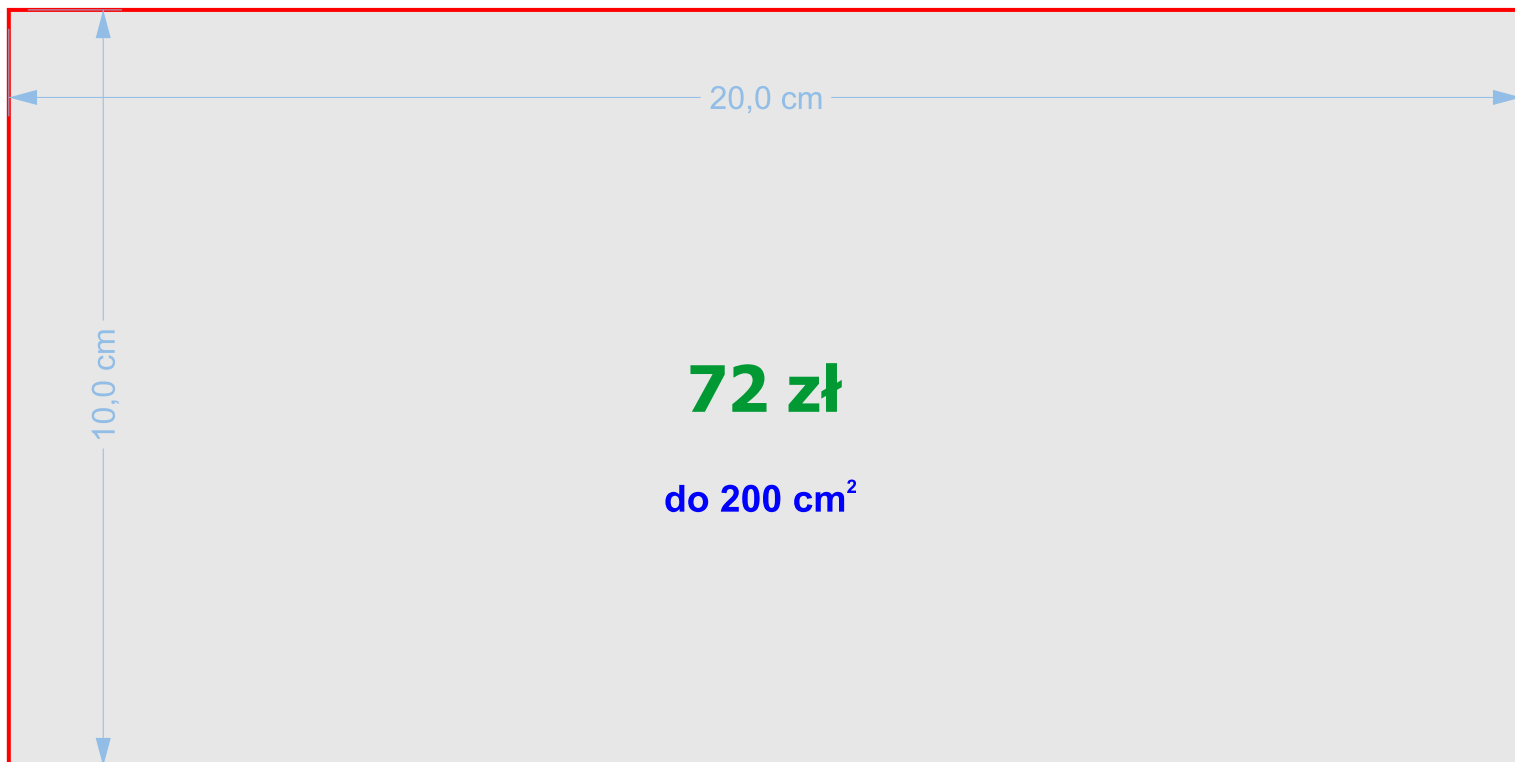

Cennik tabliczek

w laminatach grawerskich TroLase o grubości 0,8 oraz 1,6 mm

Laminaty o grubości 3,2 mm:
+30% dopłaty

w laminatach grawerskich TroLase o grubości 1,6 mm

Podane ceny obowiązują dla ilości od 1 do 5 tabliczek o kształcie prostokąta, kwadratu, okręgu lub elipsy.
Powierzchnię zawsze liczymy jak dla prostokąta.
Większe ilości wyceniamy indywidualnie podobnie jak tabliczki większe lub o nietypowych kształtach.