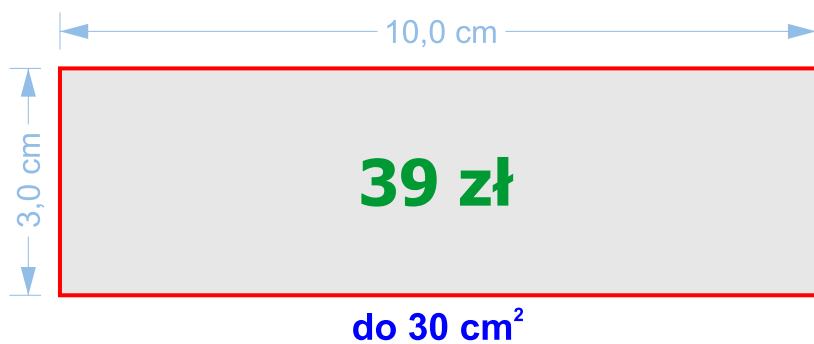

Cennik tabliczek

w laminatach grawerskich TroLase o grubości 0,8 oraz 1,6 mm

Laminaty o grubości 3,2 mm:
+30% dopłaty

w laminatach grawerskich TroLase o grubości 1,6 mm

Podane ceny obowiązują dla ilości od 1 do 5 tabliczek o kształcie prostokąta, kwadratu, okręgu lub elipsy.
Powierzchnię zawsze liczymy jak dla prostokąta.
Większe ilości wyceniamy indywidualnie podobnie jak tabliczki większe lub o nietypowych kształtach.