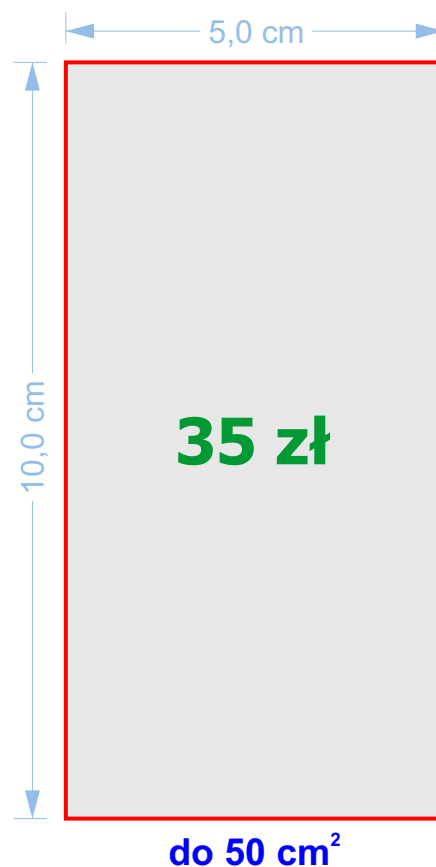

Cennik tabliczek

w laminatach grawerskich TroLase o grubości 0,8 oraz 1,6 mm

Laminaty o grubości 3,2 mm:
+30% dopłaty

w laminatach grawerskich TroLase o grubości 1,6 mm

Podane ceny obowiązują dla ilości od 1 do 5 tabliczek o kształcie prostokąta, kwadratu, okręgu lub elipsy.
Powierzchnię zawsze liczymy jak dla prostokąta.
Większe ilości wyceniamy indywidualnie podobnie jak tabliczki większe lub o nietypowych kształtach.