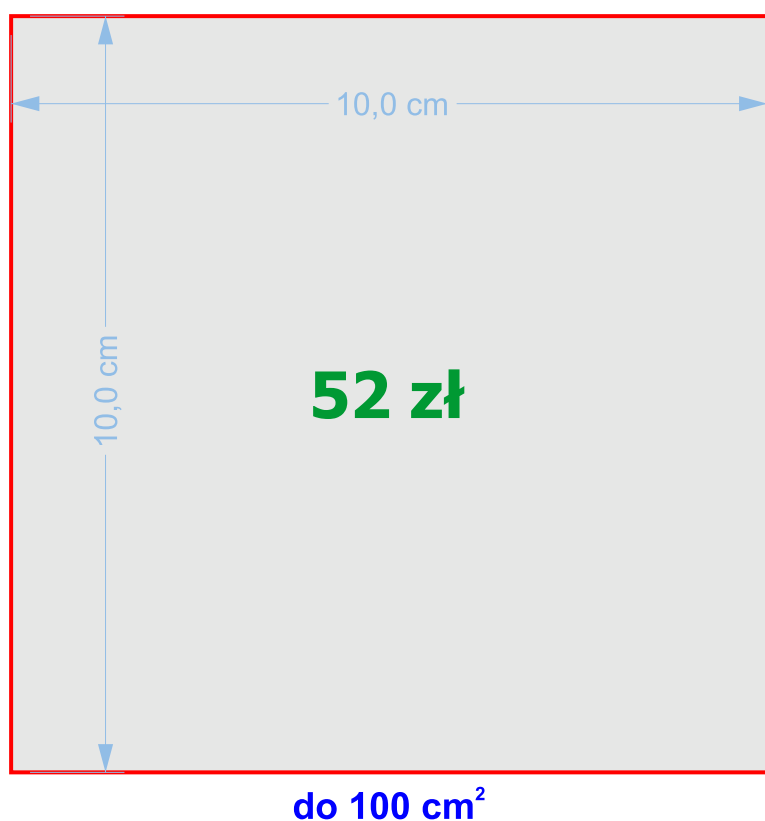

Cennik tabliczek

w laminatach grawerskich TroLase o grubości 0,8 oraz 1,6 mm

Laminaty o grubości 3,2 mm:
+30% dopłaty

w laminatach grawerskich TroLase o grubości 1,6 mm

Podane ceny obowiązują dla ilości od 1 do 5 tabliczek o kształcie prostokąta, kwadratu, okręgu lub elipsy.
Powierzchnię zawsze liczymy jak dla prostokąta.
Większe ilości wyceniamy indywidualnie podobnie jak tabliczki większe lub o nietypowych kształtach.