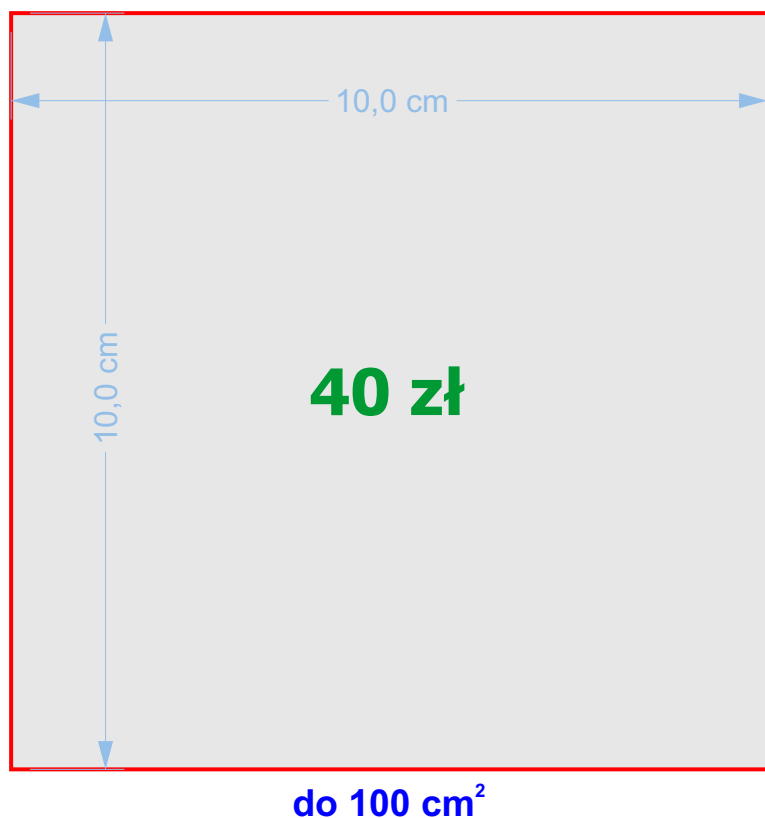

Cennik tabliczek

w laminatach grawerskich TroLase o grubości 0,8 oraz 1,6 mm

Laminaty o grubości 3,2 mm:
+30% dopłaty

w laminatach grawerskich TroLase o grubości 1,6 mm

Podane ceny obowiązują dla ilości od 1 do 5 tabliczek o kształcie prostokąta, kwadratu, okręgu lub elipsy.
Powierzchnię zawsze liczymy jak dla prostokąta.
Większe ilości wyceniamy indywidualnie podobnie jak tabliczki większe lub o nietypowych kształtach.